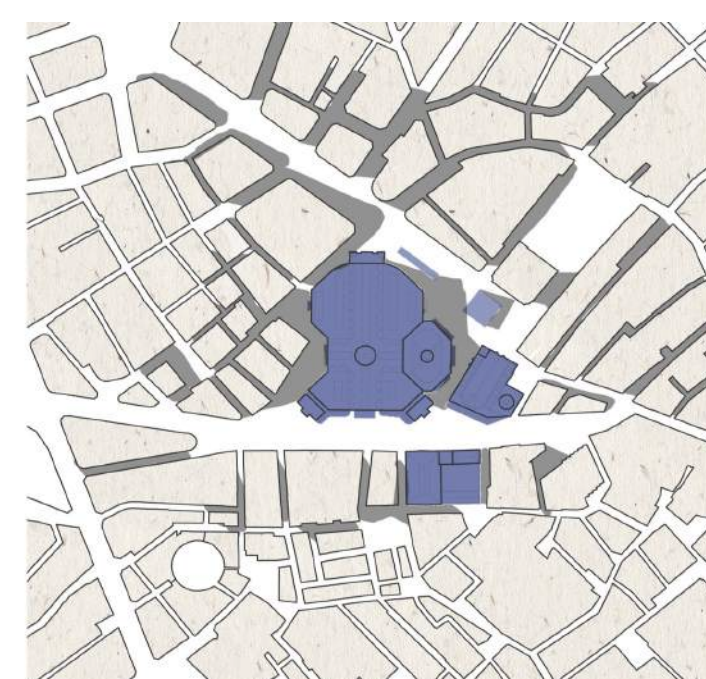

Establim un patró per al motiu del paviment que es materialitza amb una extensió de la geometria del mercat. Aquest s'adapta mitjançant la subdivisió de l'element base a les diferents escales sense perdre la continuïtat.

Assolejament

11:00