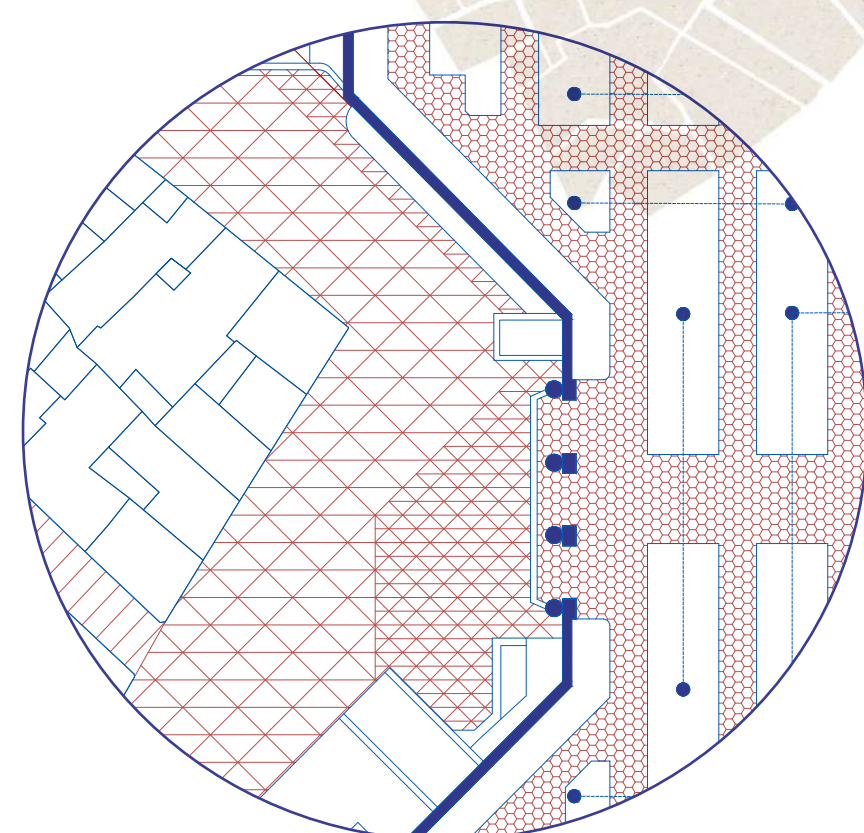

# El fanalet 1314

Proposta per a la regeneració urbana de l'entorn del Mercat Central, la Llotja de la seda, l'Església de Sants Joans i la futura Plaça de Bruges.

Direccionalitat del paviment

Detall del paviment

Encontre amb el Mercat

Vista Plaça Bruges

Es proposa un element escultòric lleuger com a final de perspectiva i articulació de les places, emblema, reclam i punt de trobada.

Vista passeig del Mercat i la Llotja

Establim un patró per al motiu del paviment que es materialitza amb una extensió de la geometria del mercat. Aquest s'adapta mitjançant la subdivisió de l'element base a les diferents escales sense perdre la continuïtat.