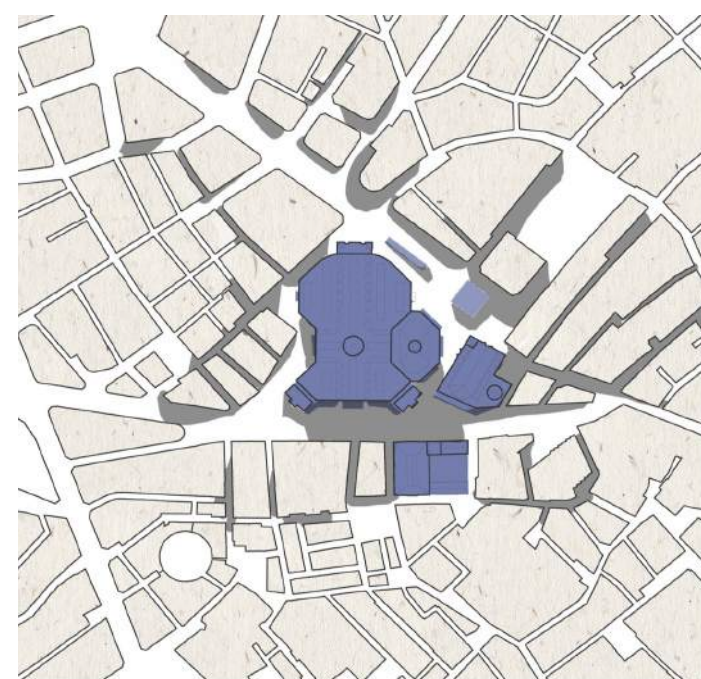

El fanalet 1314

Proposta per a la regeneració urbana de l'entorn del Mercat Central, la Llotja de la seda, l'Església de Sants Joans i la futura Plaça de Bruges.

Direccionalitat del paviment

Es proposa un element escultòric lleuger com a final de perspectiva i articulació de les places, emblema, reclam i punt de trobada.

Establim un patró per al motiu del paviment que es materialitza amb una extensió de la geometria del mercat. Aquest s'adapta mitjançant la subdivisió de l'element base a les diferents escales sense perdre la continuïtat.

Assolejament

15:00