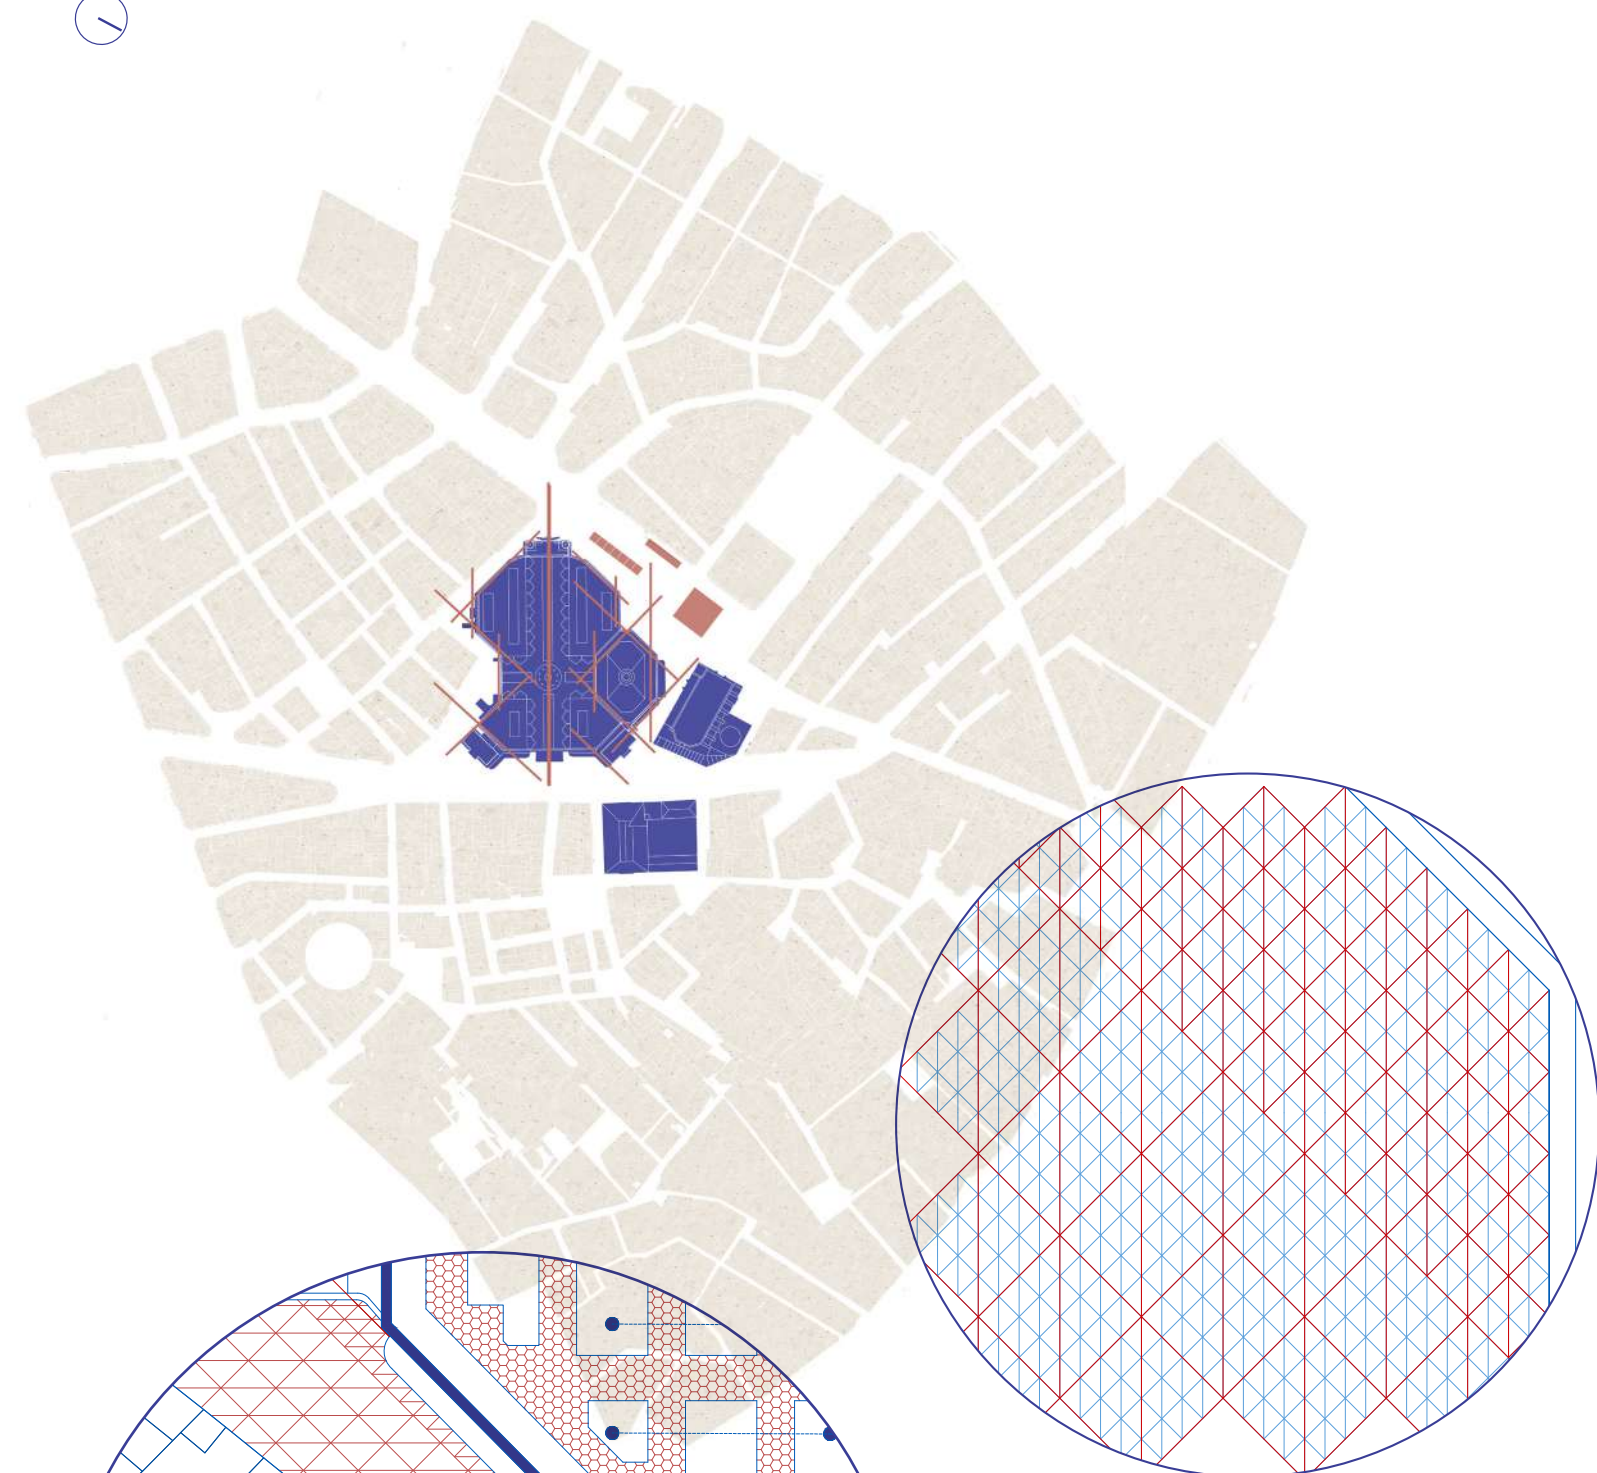

# El fanalet 1314

Proposta per a la regeneració urbana de l'entorn del Mercat Central, la Llotja de la seda, l'Església de Sants Joans i la futura Plaça de Bruges.

Direccionalitat del paviment

Detall del paviment

Encontre amb el Mercat

Vista Plaça Bruges

Es proposa un element escultòric lleuger com a final de perspectiva i articulació de les places, emblema, reclam i punt de trobada.

Vista passeig del Mercat i la Llotja

Establim un patró per al motiu del paviment que es materialitza amb una extensió de la geometria del mercat. Aquest s'adapta mitjançant la subdivisió de l'element base a les diferents escales sense perdre la continuïtat.

Assolejament

11:00

15:00

18:00