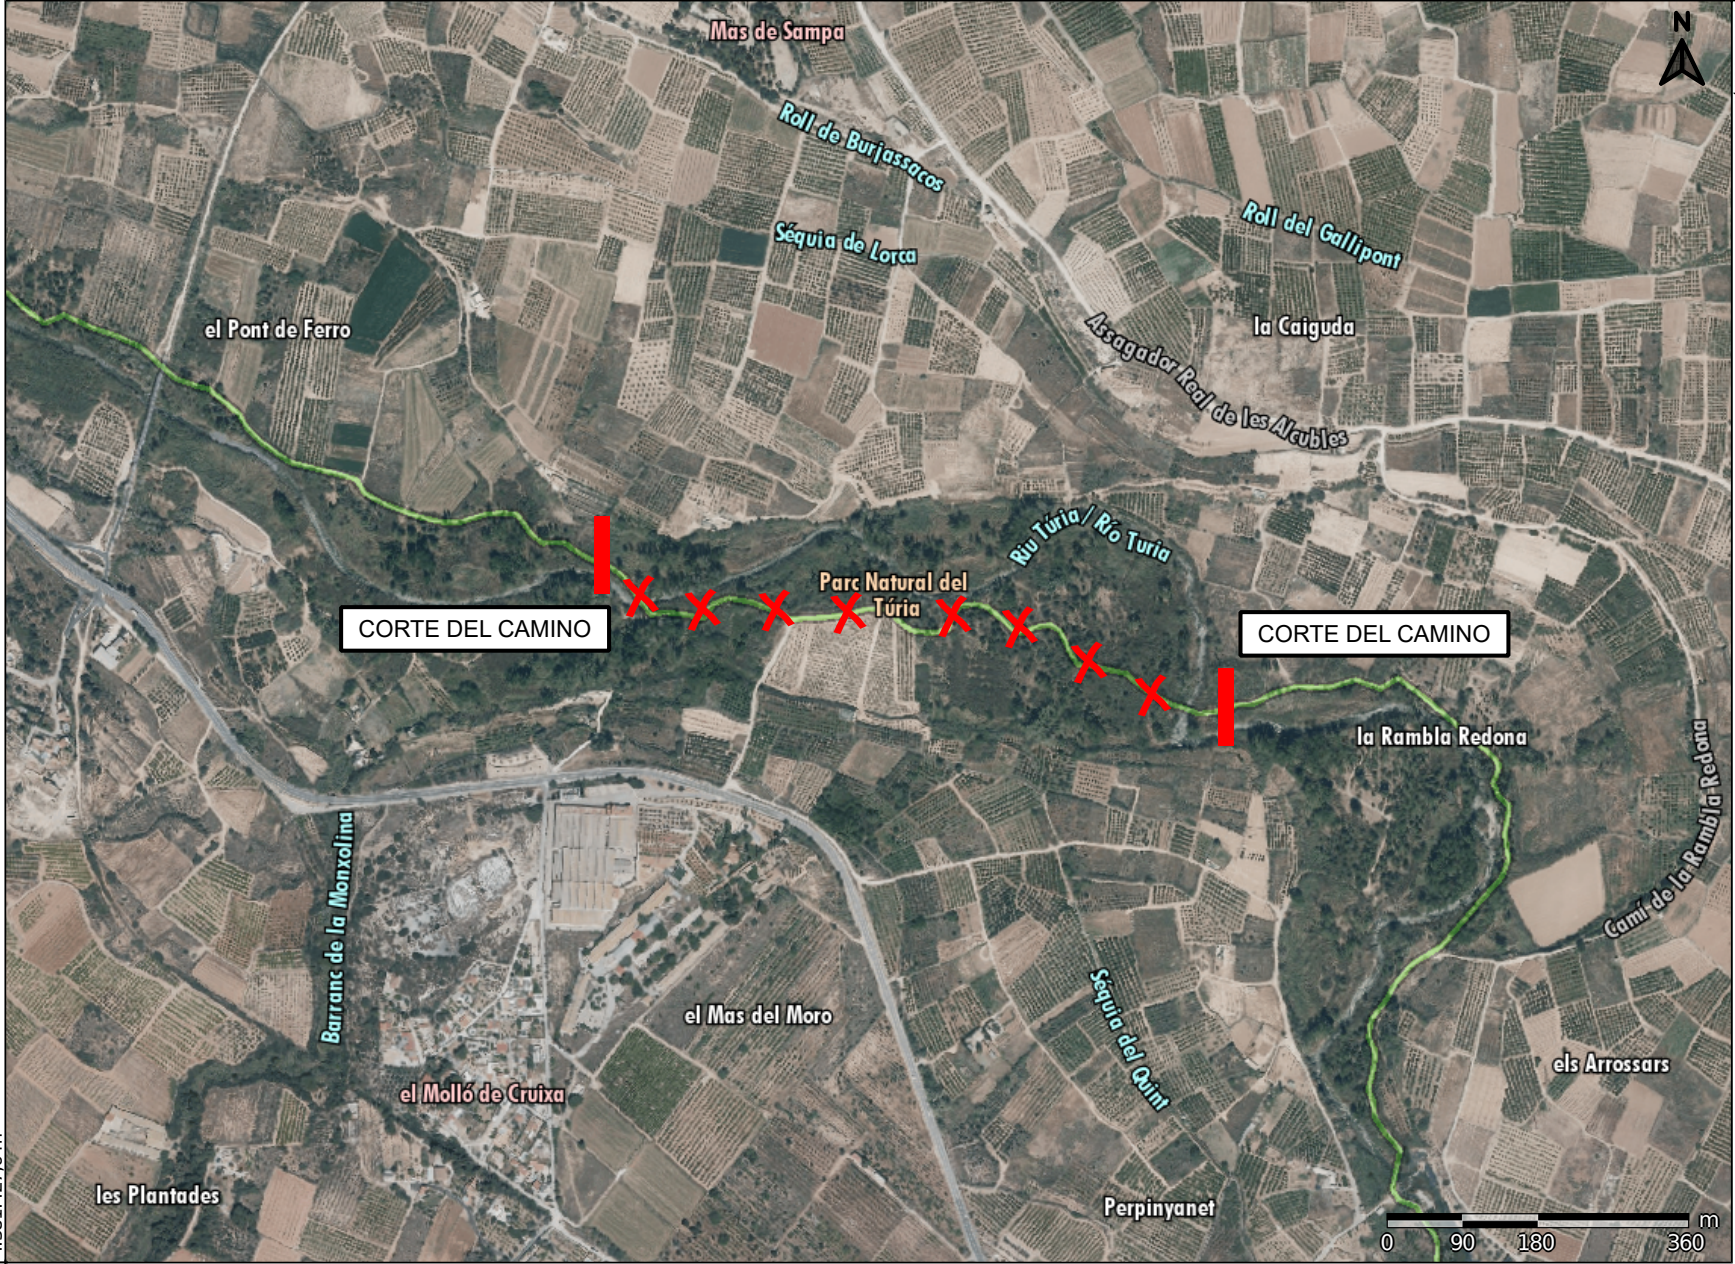

Mapa Visor GVA

707.528,5 m

4.382.930,6 m

4.381.427,6 m

705.474,7 m