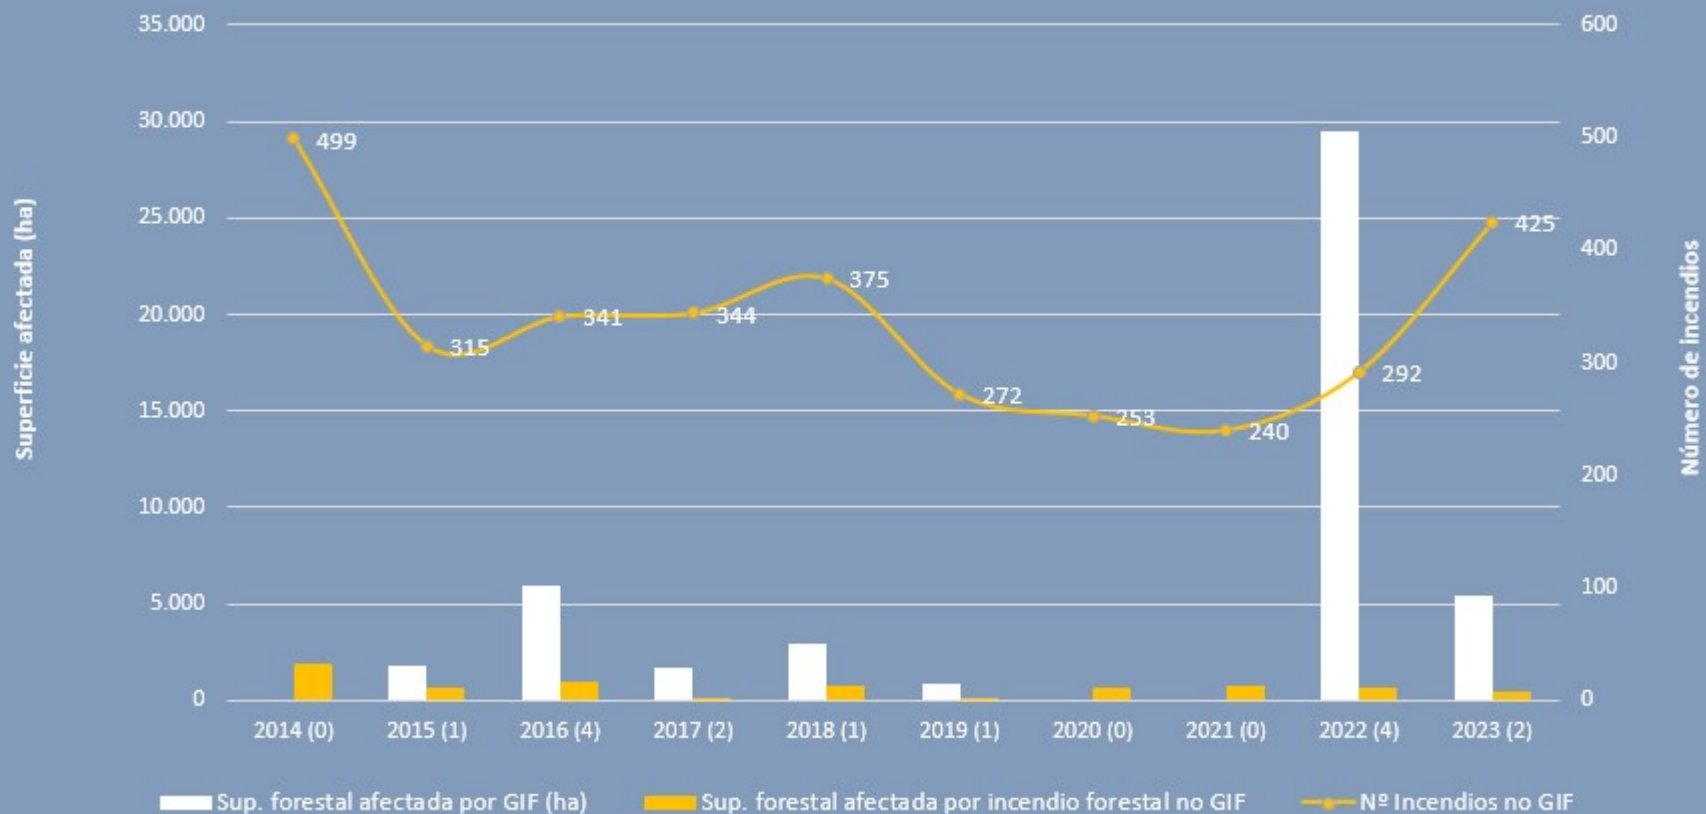

Evolución de los Grandes Incendios Forestales (GIF) en la Comunitat Valenciana Período 2014-2023

GIF: Incendio que afecta a más de 500 ha * Número de GIF de cada año entre paréntesis